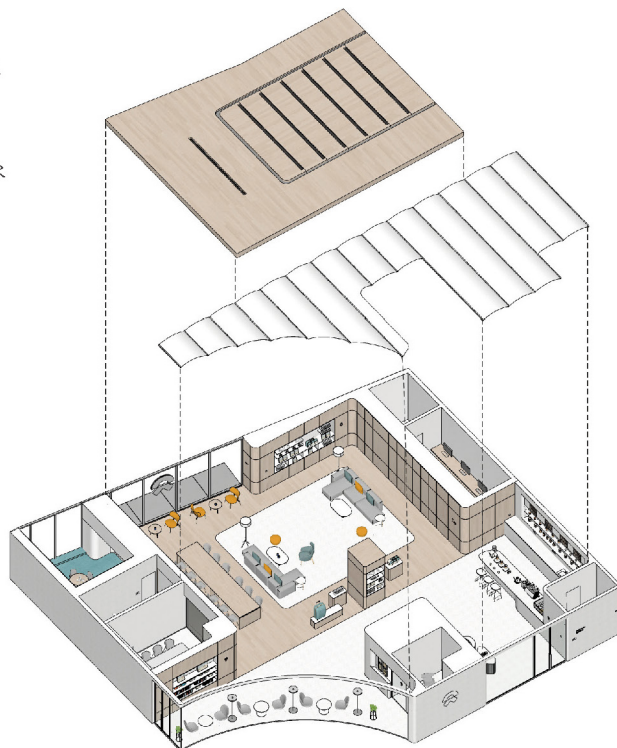

项目地址：江西省南昌市东湖区红谷滩红谷中大道
1706 号世茂广场

室内面积：470 m²

室内设计：LUKSTUDIO 芝作室

设计总监：陆颖芝

设计团队：张一诚、王海鑫、戴敏

设计内容：外立面改造、室内、展示道具、家具及软装设计

主要材料：水磨石、仿水磨石地砖、镜面不锈钢、
橡木地板、橡木贴皮、橡木纹转印铝板、瓷漆、软
包吸音板、地毯、人造石

设计时间：2021.4~2021.7

施工时间：2021.7~2021.10

灯光顾问：杭州秉芒照明设计有限公司

施工团队：上海境季建筑装饰工程有限公司

家具产品：本土创造、格度、HAY、界意、
MAGIS、体物、造作

摄影：Wen Studio

1 标志性的透明跃层店面
2 轴测图

- 1 弧形橱窗清晰地展示内部各分区
- 2 镜面吊顶从视觉上延伸空间
- 3 色彩缤纷的儿童游乐室,墙面覆盖着安全的软包吸音板
- 4 车主可以在这片区域开展休闲、社交、会议等活动
- 5 桌面下方设计的电力轨道可加载移动插座
- 6 微妙的曲线设计营造出轻盈感

白色水磨石墙地面和镜面不锈钢吊顶为规定用材，设计团队努力消弭其锐角和增加漫射光，为空间整体的高科技氛围增添几分柔和。

搭乘电梯抵达二楼，同样的白色“画廊”空间在此换上了连续的拱顶。拱顶设计以水波为灵感，借以体现南昌的水城特色，同时塑造空间的轻盈感。在律动的拱顶之下，水磨石材质的咖啡吧台、展示壁龛和独立展台也为流线形设计，仿佛水流冲刷而成的景观石，从细节上进一步延伸水的概念。

与简约质朴的白色“画廊”形成鲜明对比的是相邻的多功能厅，这个由橡木围合而成的空间更显温暖与舒适。

多功能厅东侧依次分布着会议室、母婴室和儿童游乐区，西侧入墙橱柜则藏着可以将“客厅”转变为讲座空间的活动坐墩和隔帘。

除了沙发组合和休闲椅，多功能厅中央的开放区域还配备有一张 5 米的共享长桌，以满足不同的集会需求。长桌由芝作室设计定制，设计师在结构中融入了微妙的曲线，使桌面“漂浮”起来，呼应流水的设计主题。

在南昌“牛屋”项目中，设计团队用呼应场地环境的设计思路，完成了在既定框架内找出最优解的挑战。芝作室对人性化体验和空间细节的